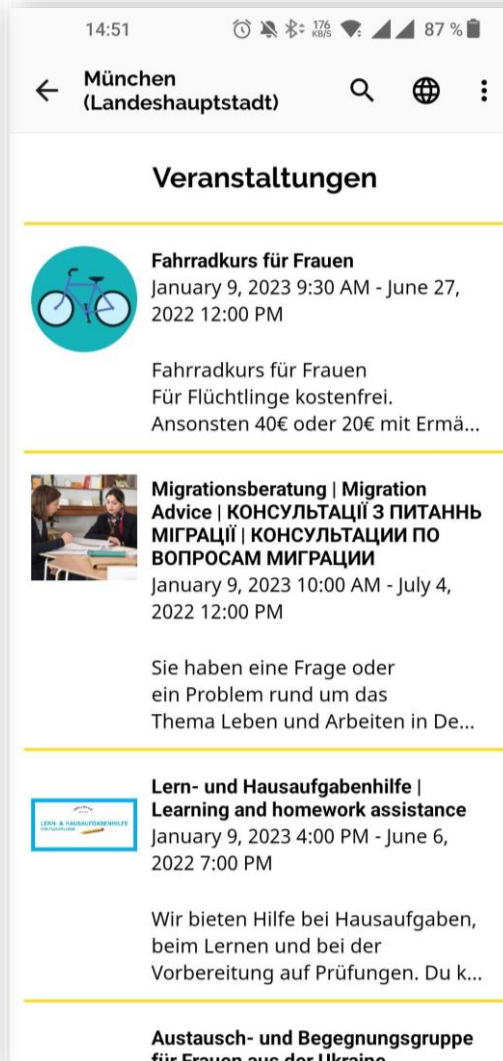

Integreat: modulare Erweiterungen bei Bedarf

- **Aktivierung zusätzlicher Funktionen** möglich
  - Stadt- oder Landkreiskarte
  - Veranstaltungen
  - Nachrichten (lokal oder zentral durch uns)
- **Jobbörsen** z.B. Lehrstellen- und Ausbildungsdatenbanken von HWK und DIHK anbindbar
- **Weitere Dienste** durch vorhandene Schnittstellen in Eigenleistung durch Kommune verzahnbar