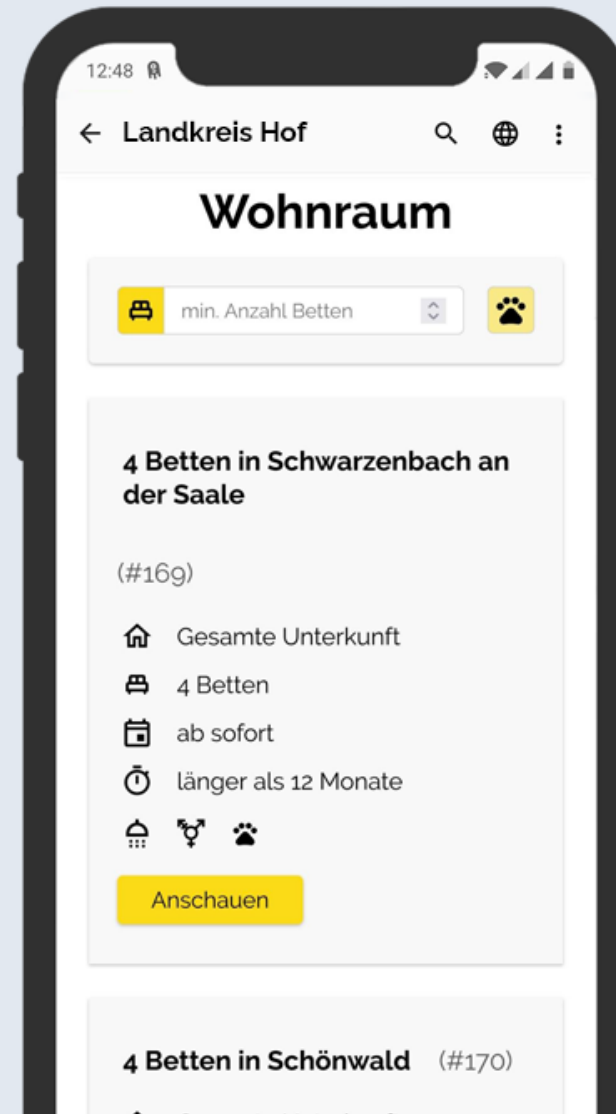

Schnelle Krisenhilfe über die **Integreat-App**