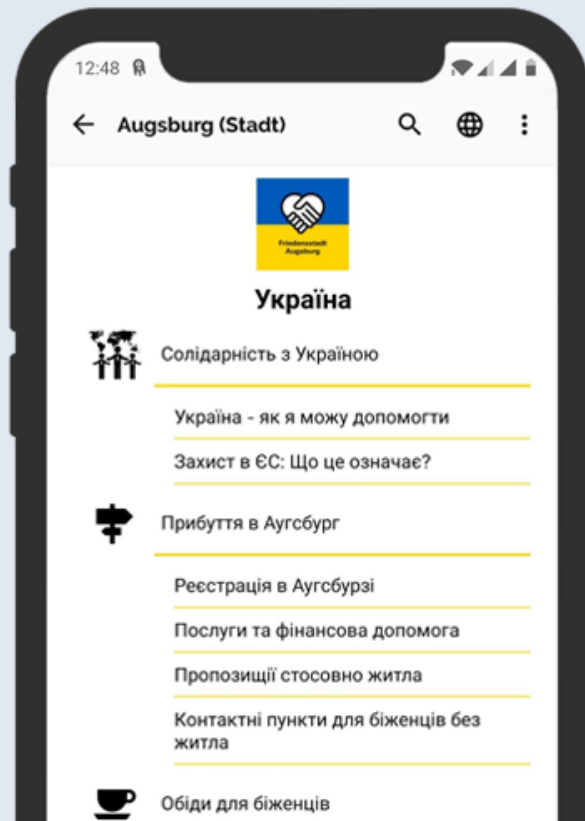

Schnelle Krisenhilfe über die **Integreat-App**