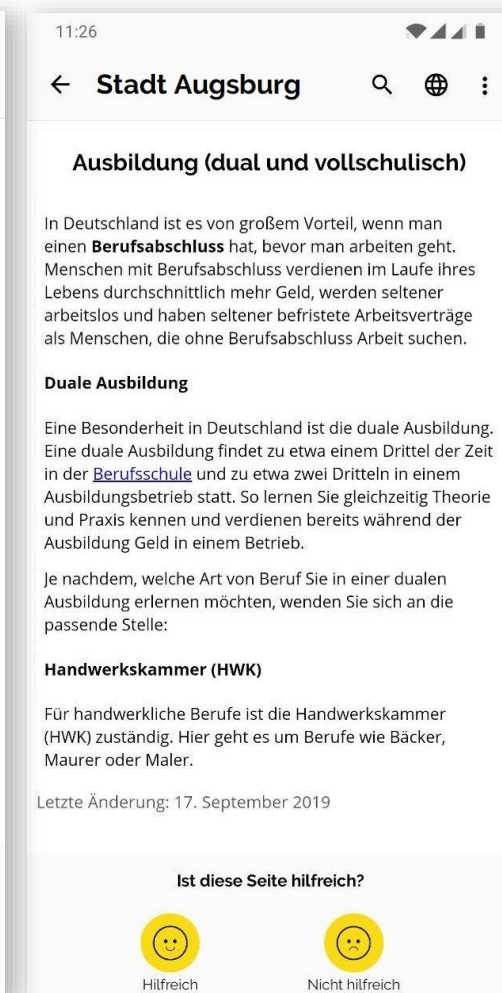

# Vom Pilotprojekt zur bundesweiten Lösung.

- 2015 gemeinsam vom Integrationsverein „Tür an Tür“, der TU München und dem Sozialreferat der Stadt Augsburg entwickelt.
- Integreat hilft ...
  - ...Menschen, sich in einer neuen Umgebung zurechtzufinden.
  - ...Integrationsbeauftragten, ihre Arbeit schnell und effizient zu erledigen.
  - ...Kommunen, digitale Integrationsarbeit kostengünstig durchzuführen.
- Integreat verbindet Integrationsakteure vor Ort und wird von mehr als 90 kreisfreien Städten und Landkreisen eingesetzt.
- Inhaltlich wird Integreat von den Kommunen verwaltet und kann bei Bedarf auch technisch selbst betrieben werden.

Gewinner der  
Google.org Impact Challenge  
Deutschland 2018

**Engagement  
preis—10**

Integrationspreis  
—2016—  
Regierung von Schwaben

PREISTRÄGER TUM  
SOCIAL IMPACT AWARD

RAPS  
HELDEN  
DER HEIMAT

# Integreat: die App im Detail.