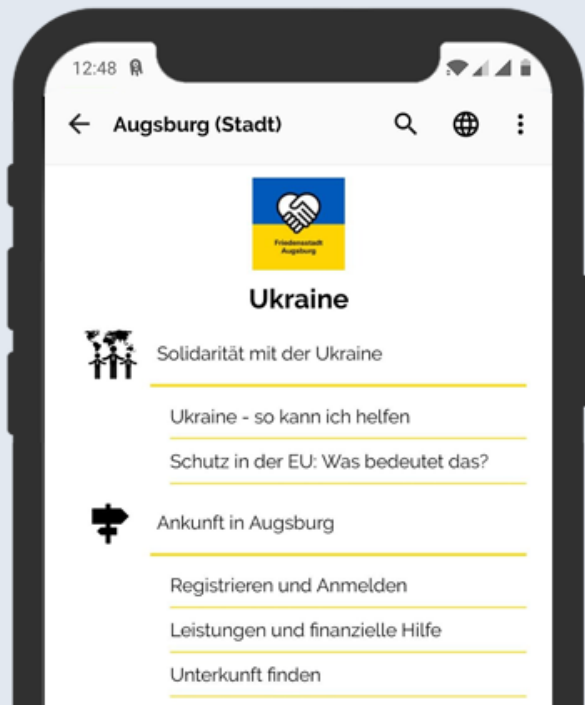

Schnelle Krisenhilfe über die **Integreat-App**